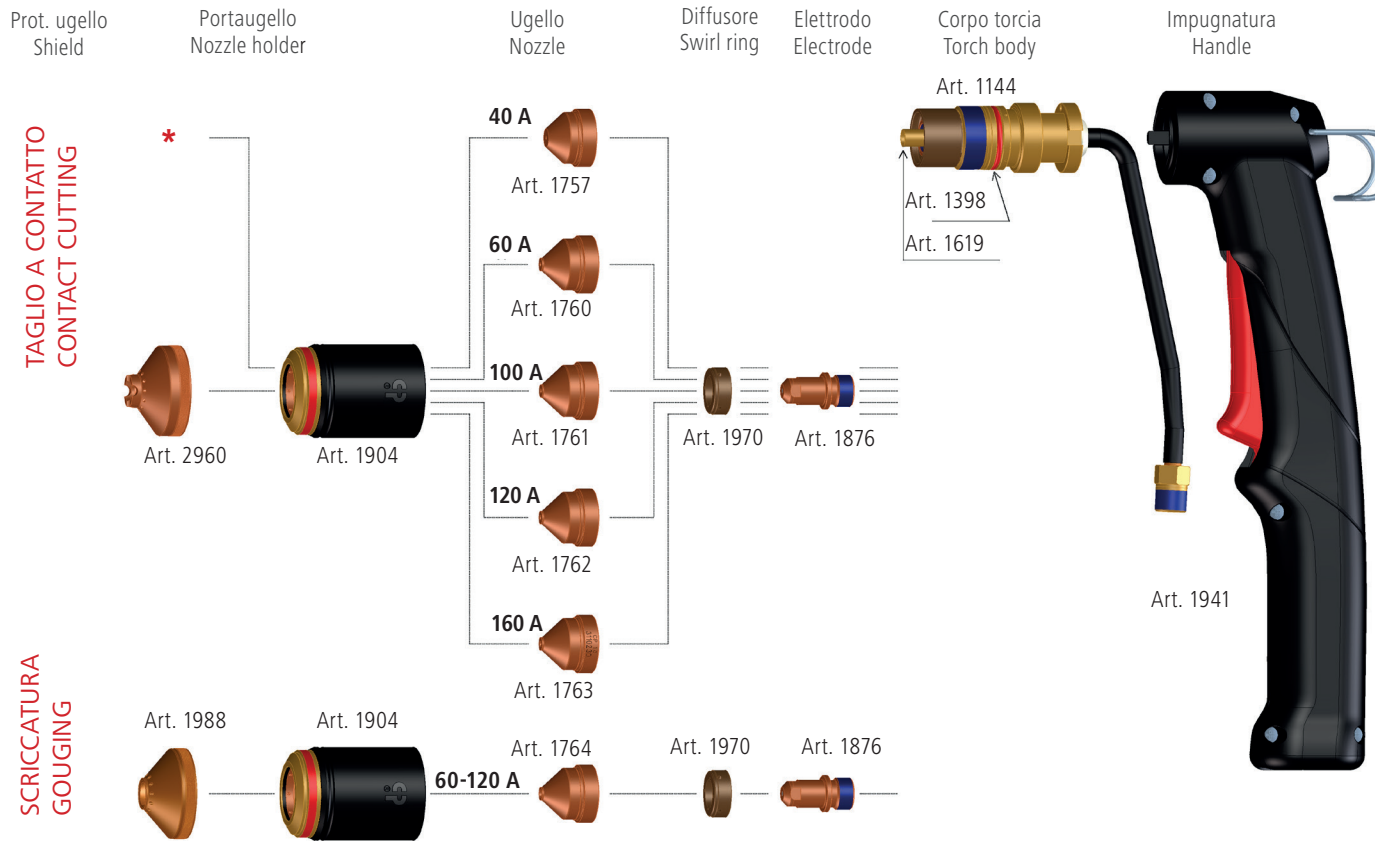

ACCESSORI E PARTI DI CONSUMO PER TAGLIO MANUALE ACCESSORIES AND CONSUMABLES FOR MANUAL CUTTING

*Fino a 40 A non è previsto l'uso dello shield/The use of the shield is not envisaged up to 40 A